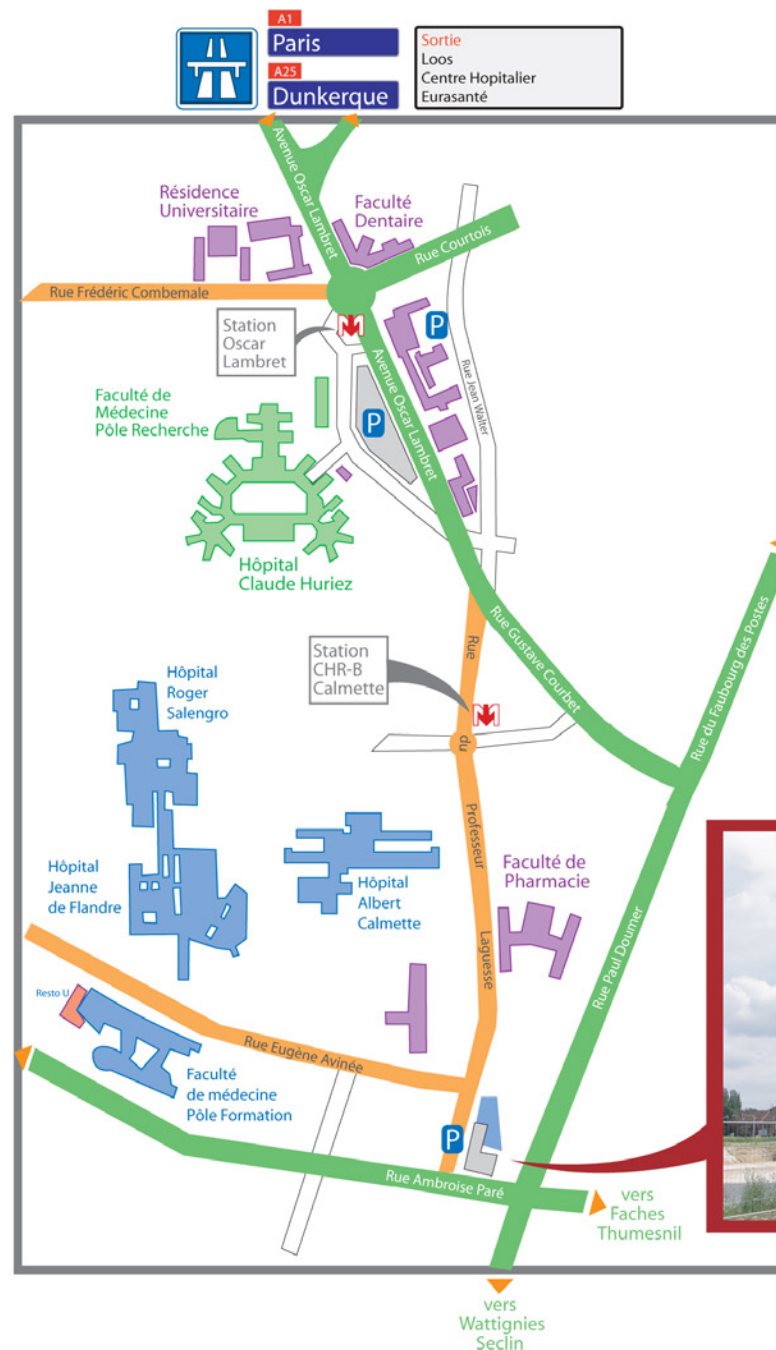

PLAN ACCES

vers
Porte
des Postes

2ème étage :
Accueil & salles de réunion

3ème étage :
Bureaux APPA

APPA NPC
Parc Eurasanté
235 avenue de la Recherche
BP 87 - 59 373 LOOS Cedex